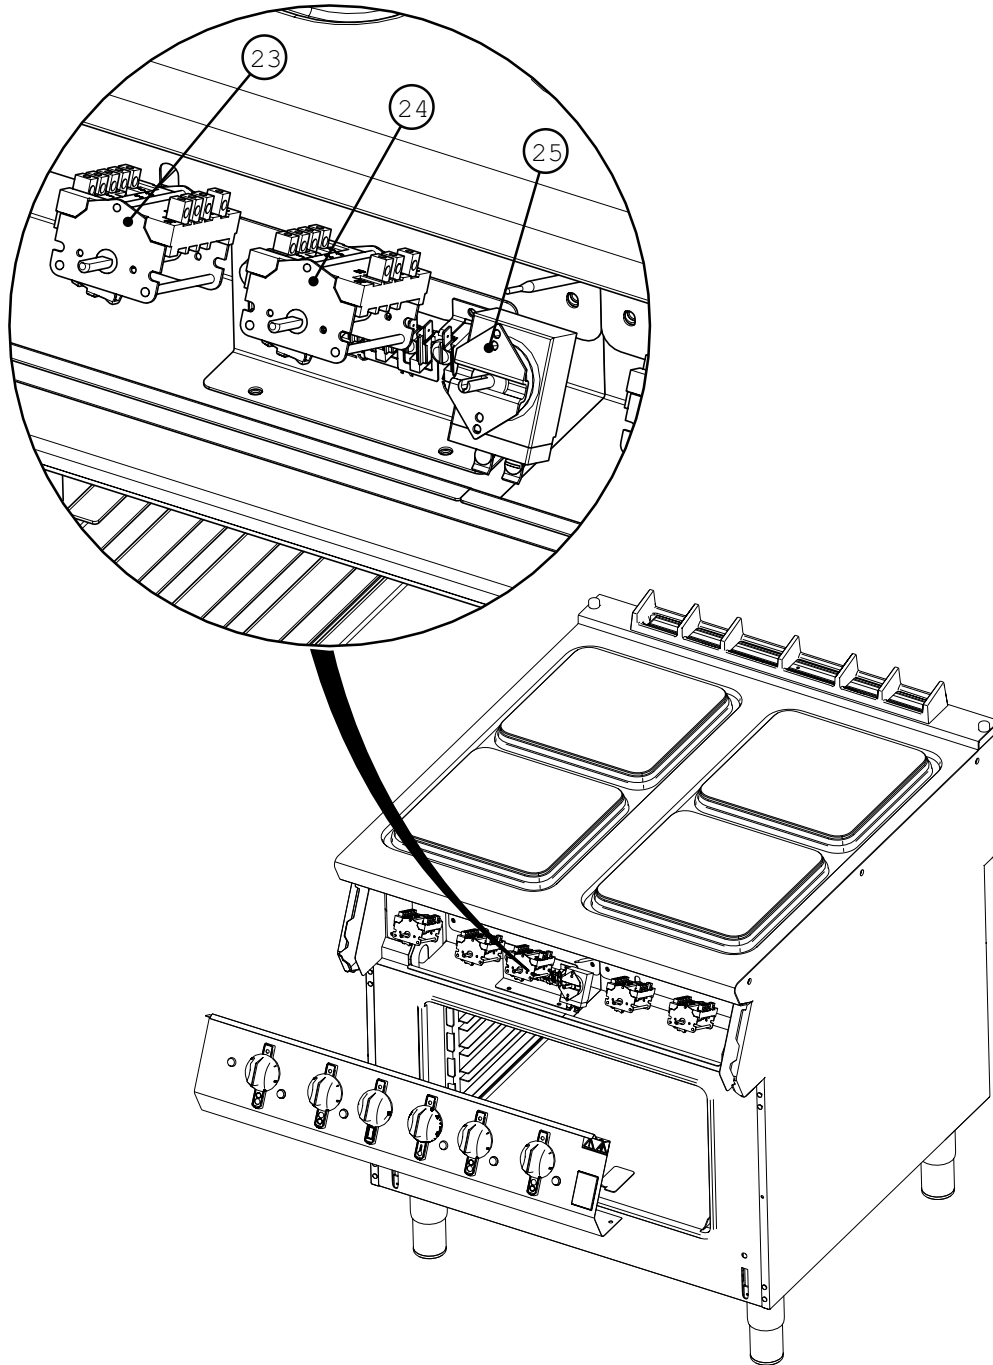

E9184 Four Hotplate Range

Controls 2

Controls 2

<u>Item</u>	<u>Description</u>	<u>Spares No.</u>	<u>Part No.</u>
23.	Rotary switch (<i>hotplate</i>)	731880046	R889
24.	Oven zone switch	733440002	RJJ23
25.	Oven temperature switch	734000032	RKK4B